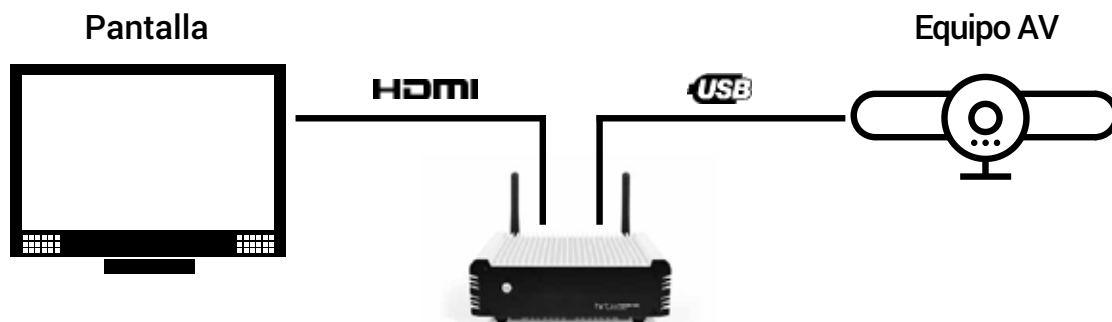

La ventaja HRT

Compartir inalámbricamente

Elimine los cables y dongles. Presente contenido de forma inalámbrica desde su laptop o dispositivo móvil.