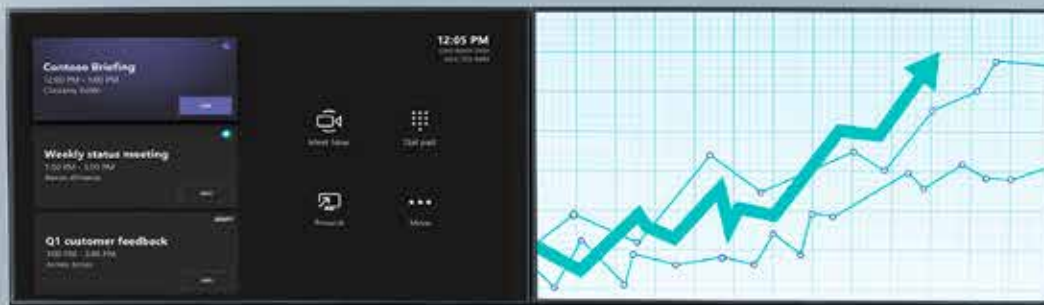

Microsoft Teams

SALAS COMPATIBLES CON MICROSOFT TEAMS

HECHAS A LA MEDIDA

Apoyadas por Logitech Tap, estas soluciones están diseñadas específicamente para usarse con Microsoft Teams. El más software reciente de Teams más reciente viene preinstalado, listo para la primera reunión.

Deles a sus asistentes el mejor entorno de conferencias, junto con la mejor vista de la reunión, completando la instalación con ofertas de muebles diseñados específicamente para las mejores reuniones.

A PRUEBA DEL FUTURO

Diseñado para las necesidades en evolución de los espacios de colaboración, con pantalla de 4K, cámara, conectividad USB 3.1 y un NUC Intel con Core i7, 16 GB de RAM, 128 GB M.2 SSD, y Windows 10 Pro.

CON SOPORTE COMPLETO

Instrucciones de instalación simples y soporte en vivo para una configuración fácil. Diseñado para su tranquilidad de espíritu y para 'seguirse reuniendo', con un año de garantía de principio a fin, con un avanzado reemplazo de hardware con 48 horas de antelación.

Apoyado por

Logitech
**TAP INTO
BETTER
MEETINGS.**