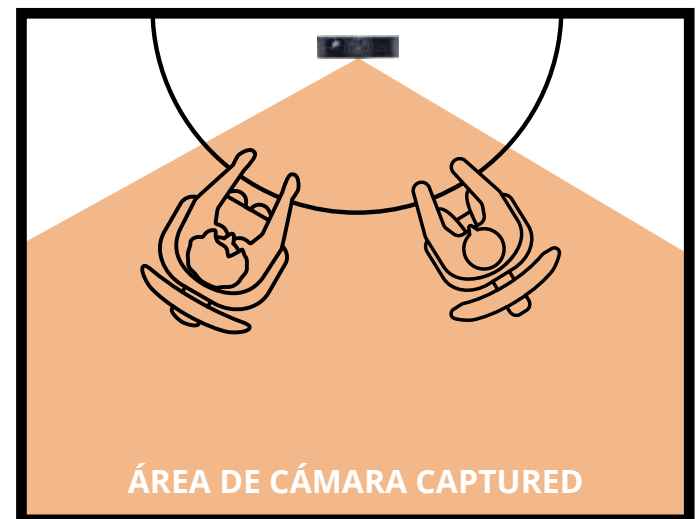

Ideal para:

- Espacios más grandes
- Salones de clases
- Templos
- Salas de conferencia de medianas a grandes
- Salones de clases (estudiantes o maestro)