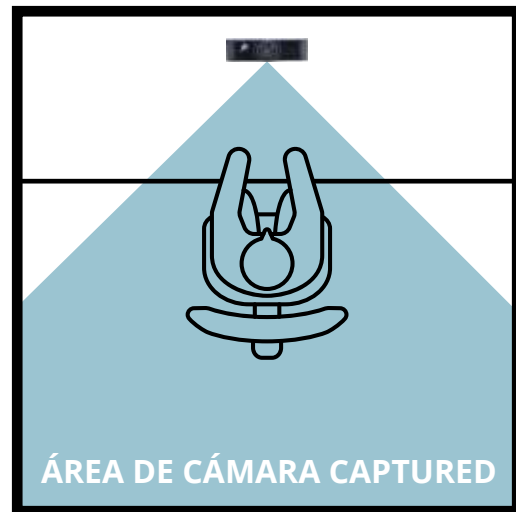

# SU CAMPO DE VISION IMPORTA

Las webcams USB DigitaLinx de Liberty están disponibles en dos opciones diferentes con campo de visión distinto:

Ángulo de visión estándar de 90°, o vista ultra-ancha de 120°. Ambas opciones de cámaras comparten las mismas, que incluyen 1080p/30fps, pinza flexible, cubierta de privacidad, y micrófonos integrados.

## Cámara USB con campo de visión de 90°

DL-WFH-CAM90 (ángulo estándar)

Un lente con campo de visión de 90 grados le da 2 pies por cada pie de distancia de la cámara. La mayoría de las webcams de nivel profesional para videoconferencias operan dentro de este campo de visión estándar.

## Cámara USB con campo de visión de 120°

DL-WFH-CAM120 (granangular)

Un lente con campo de visión de 120 grados proporciona 3.4 pies por cada pie de distancia desde la cámara. La mayoría de las cámaras de las salas de reunión se clasifican dentro de la categoría de ángulo amplio.