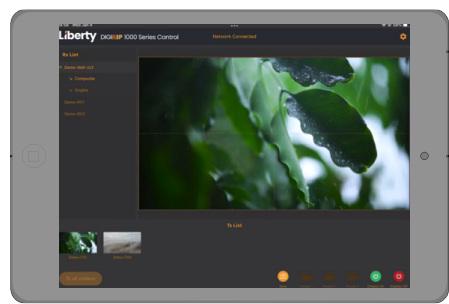

DigiIP 1000 Series AV over IP

● Category ● HDMI