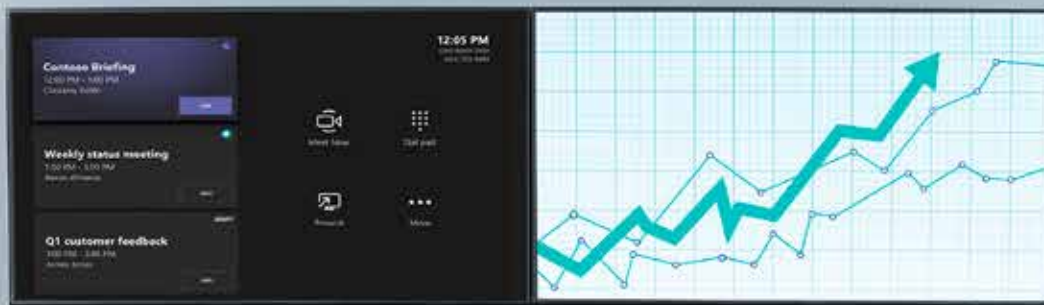

Microsoft Teams

SALLES COMPATIBLES AVEC MICROSOFT TEAMS

SPÉCIALEMENT CONÇUES

Optimisées par Logitech Tap, ces solutions sont conçues spécifiquement pour être utilisées avec Microsoft Teams. Le plus récent logiciel Teams est préinstallé, prêt pour la première réunion.

Offrez aux participants le meilleur environnement de conférence avec la meilleure vue de réunion en terminant l'installation avec des offres de mobilier spécifiquement conçues pour des réunions optimales.

À L'ÉPREUVE DU TEMPS

Conçues pour les besoins changeant des espaces de collaboration, avec un écran 4K, une caméra, la connectivité USB 3.1 et un Intel NUC avec Core i7, 16 Go de mémoire RAM, 128 Go M.2 SSD et Windows 10 Pro.

ASSISTANCE COMPLÈTE

Instructions d'installation simples et assistance en direct pour une configuration facile. Pour votre tranquillité d'esprit et pour faire durer les réunions, une garantie complète d'un an avec remplacement avancé du matériel en 48 heures sont inclus.

Optimisées par

LOGITECH
**TAP INTO
BETTER
MEETINGS.**